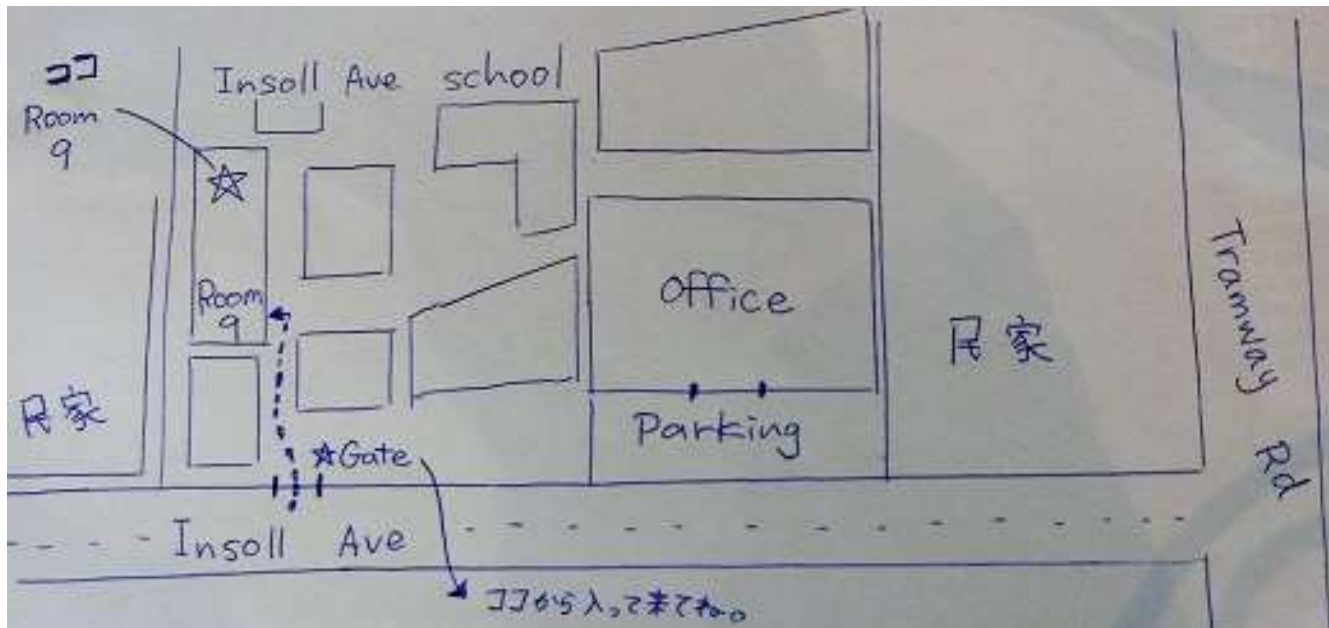

プレイグループの施設は INSOLL PREMARY SHCOOL の敷地内にあり、屋内の遊具の他にも屋外にあるプレイグラウンドも利用可能です。  
ちなみにプレイグラウンドは時間帯によって、学校の生徒さんとの共有になりますのでご注意ください。

モーニングティーは、大人用の飲み物の他に子供用の食べ物も用意しています。(ランチは各自で持参して下さい)

タイムテーブル

9:00 ~ 11:30 モーニングティ & お子さんの遊び時間

11:30~ 12:00 マットタイム & お片付け

日時 毎週火曜日

場所 95 INSOLL AVENUE , ROOM 9

時間 9:00~12:00

参加費 無料

※駐車場はないので路上駐車をお願いします。

問い合わせはこちらのe-mailをお願いします。

あゆみ: [niolarsen@gmail.com](mailto:niolarsen@gmail.com)